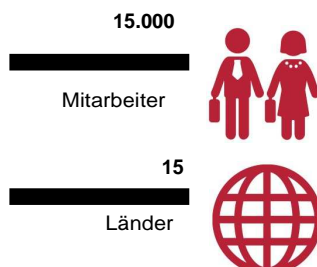

Interessiert?

FIEGE Logistik Stiftung & Co. KG
Bereich FIEGE tec
Carl-Benz-Str. 35
48268 Greven
E-Mail: sylvia.klein-plagemann@fiege.com
D: 02575-33100